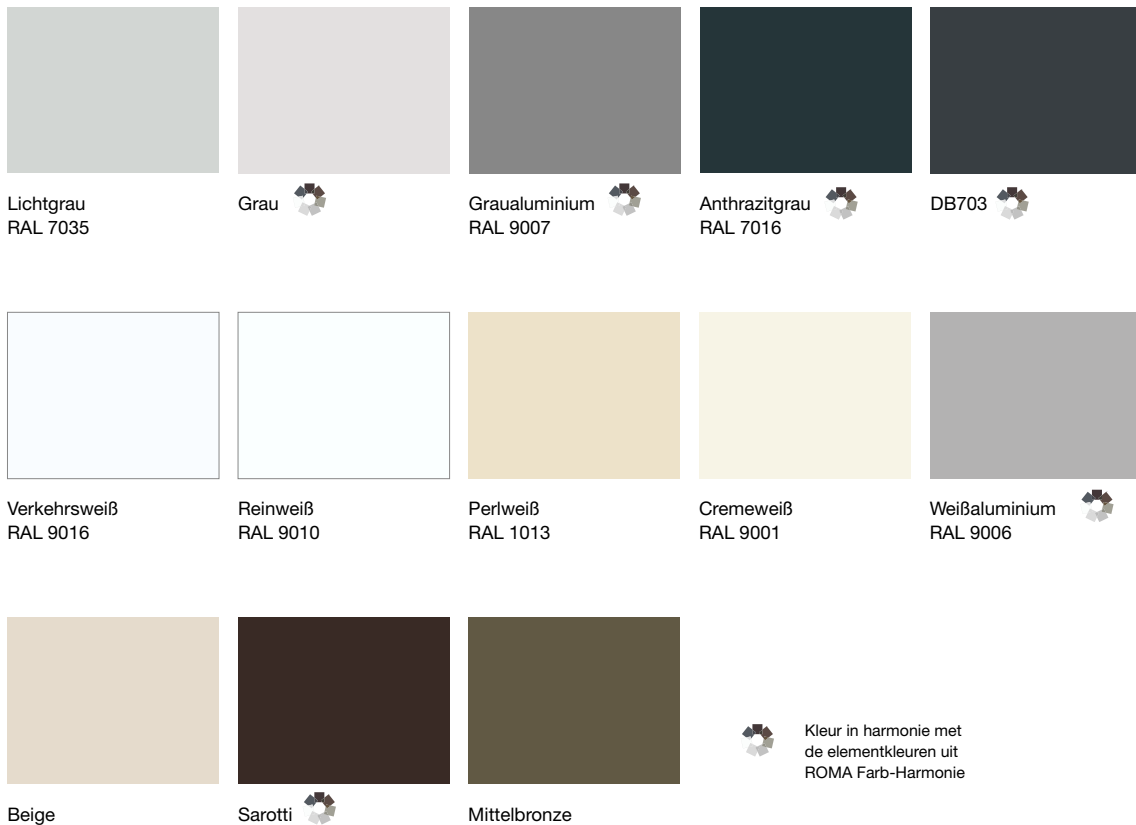

			
RAL 8001 Ockerbraun	RAL 8003 Lehm Braun	RAL 8007 Rehbraun	RAL 8011 Nussbraun
			
RAL 8014 Sepiabraun	RAL 8016 Mahagonibraun	RAL 8017 Schokoladenbraun	RAL 8019 Graubraun
			
RAL 8022 Schwarzbraun	RAL 8028 Terrabraun	RAL 9001 Cremeweiß	RAL 9003 Signalweiß
			
RAL 9005 Tiefschwarz	RAL 9010 Reinweiß		

Gekraalde Lamel GL

Stabieler en sterker dan de standaardoplossingen: gekraalde lamellen zijn een goede keuze.

Vlakke Lamel FL

De basis voor een bekwaam lichtbeheer: elegant, licht en stabiel.

# Kleuren die u raken.

Iedereen kent een persoonlijk gevoel bij kleur: wat voor de één hemelsblauw is, is voor de ander het blauw van een diepe oceaan. Bij ROMA kunt u niet alleen uit standaardkleuren kiezen, maar ook uit 100 speciaalkleuren. Maak uw keuze altijd aan de hand van een originele kleurenstaal bij uw zonweringspecialist.

## Standaardkleuren buitenjaloezieën