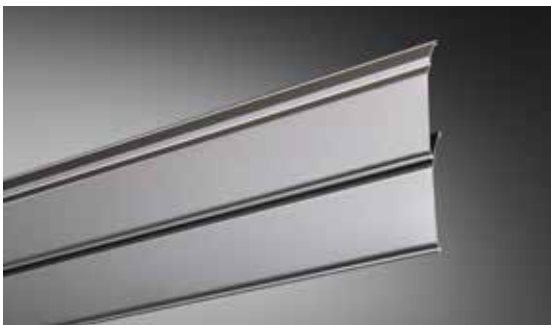

De lamel; ontworpen voor alle weersomstandigheden.

Buitenjaloerie-lamellen worden aan allerlei weersomstandigheden blootgesteld. Directe zonnestralen met hoge temperaturen in de zomer en vrieskou met ijs en sneeuw in de winter. Daarbij komt de bewegingsfunctie van de jaloezieën voor het regelen van het licht. Om aan al deze eisen te kunnen voldoen heeft ROMA zijn aluminium lamellen ontwikkeld.

De basis voor deze ontwikkeling is aluminium van hoge kwaliteit – van nature uiterst corrosiebestendig en 100 % recyclebaar.

Goede kleur- en glansbehoud, ook bij UV-straling, en grote stabiliteit garanderen u een veilige investering.

Comfort & Design Lamel CDL

Unieke lamelvorm met een hoogwaardige afwerking, optilbeveiliging en zonder zichtbare optrekkoorden. Geen direct zonlichttoetreding en extreem windstabil.