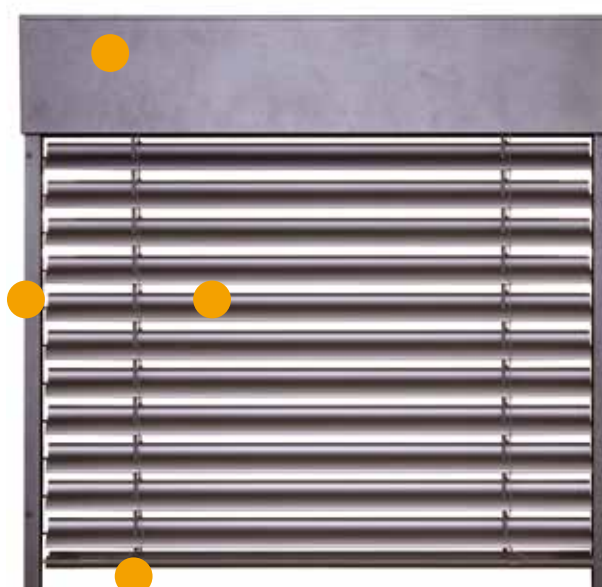

Met de Roma Harmoniekleuren kunt u alle aluminium onderdelen van uw buitenjaloëzie afstemmen op elkaar.

De 7 Harmoniekleuren voor de kast, geleiders en eindlijst zijn standaard met de volgende 4 afwerkingen te bestellen: mat, mat fijnstructuur, mat fijnstructuur hochwetterfest* en zijdeglans. Een overzicht van de beschikbare kleuren voor de lamellen vindt u op pagina 38.